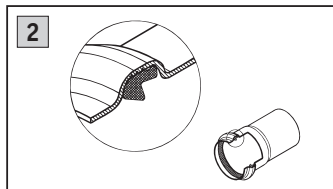

# BLÜCHER® EuroPipe

SAMLING · JOINTING · MONTAGE/ZUSAMMENBAU  
ASSEMBLY · MONTAŽ

**BLÜCHER**

Pugdølvej 1 · DK-7480 Vibbjerg

Tel. +45 99 92 08 00 · Fax +45 97 13 33 50

[www.blucher.com](http://www.blucher.com) · [mail@blucher.dk](mailto:mail@blucher.dk)