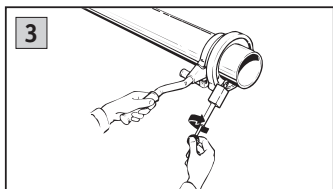

# BLÜCHER® EuroPipe

OVERSKÆRING · PIPE CUTTING · ROHRABSCHNEIDEN  
COUPE · CIĘCIE RUR

**BLÜCHER**

Pugdølvej 1 · DK-7480 Vildbjerg

Tel. +45 99 92 08 00 · Fax +45 97 13 33 50

www.blucher.com · mail@blucher.dk