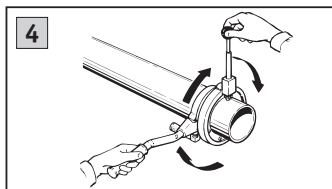

BLÜCHER® EuroPipe

OVERSKÆRING · PIPE CUTTING · ROHRABSCHNEIDEN
COUPE · CIĘCIE RUR

BLÜCHER

Pugdølvej 1 · DK-7480 Vildbjerg

Tel. +45 99 92 08 00 · Fax +45 97 13 33 50

www.blucher.com · mail@blucher.dk