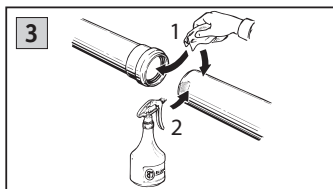

# BLÜCHER® EuroPipe

SAMLING · JOINTING · MONTAGE/ZUSAMMENBAU  
ASSEMBLY · MONTAŽ

**BLÜCHER**

Pugdølvej 1 · DK-7480 Vibbjerg

Tel. +45 99 92 08 00 · Fax +45 97 13 33 50

[www.blucher.com](http://www.blucher.com) · [mail@blucher.dk](mailto:mail@blucher.dk)