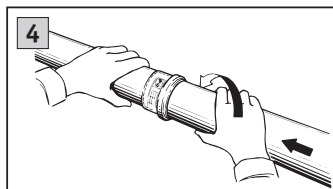

BLÜCHER® EuroPipe

SAMLING · JOINTING · MONTAGE/ZUSAMMENBAU
ASSEMBLY · MONTAŽ

BLÜCHER

Pugdølvej 1 · DK-7480 Vibbjerg

Tel. +45 99 92 08 00 · Fax +45 97 13 33 50

www.blucher.com · mail@blucher.dk