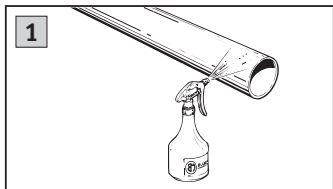

BLÜCHER® EuroPipe

OVERSKÆRING · PIPE CUTTING · ROHRABSCHNEIDEN
COUPE · CIĘCIE RUR

BLÜCHER

Pugdølvej 1 · DK-7480 Vildbjerg

Tel. +45 99 92 08 00 · Fax +45 97 13 33 50

www.blucher.com · mail@blucher.dk