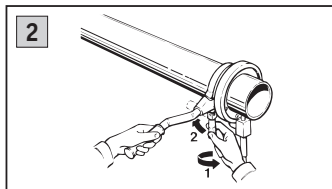

BLÜCHER® EuroPipe

OVERSKÆRING · PIPE CUTTING · ROHRABSCHNEIDEN
COUPE · CIĘCIE RUR

BLÜCHER

Pugdølvej 1 · DK-7480 Vildbjerg

Tel. +45 99 92 08 00 · Fax +45 97 13 33 50

www.blucher.com · mail@blucher.dk