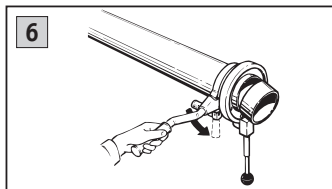

# BLÜCHER® EuroPipe

OVERSKÆRING · PIPE CUTTING · ROHRABSCHNEIDEN  
COUPE · CIĘCIE RUR

**BLÜCHER**

Pugdølvej 1 · DK-7480 Vildbjerg

Tel. +45 99 92 08 00 · Fax +45 97 13 33 50

www.blucher.com · mail@blucher.dk