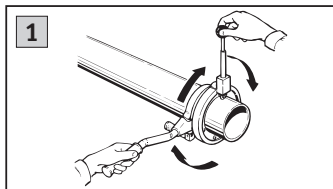

# BLÜCHER® EuroPipe

SAMLING · JOINTING · MONTAGE/ZUSAMMENBAU  
ASSEMBLY · MONTAŽ

**BLÜCHER**

Pugdølvej 1 · DK-7480 Vibbjerg

Tel. +45 99 92 08 00 · Fax +45 97 13 33 50

[www.blucher.com](http://www.blucher.com) · [mail@blucher.dk](mailto:mail@blucher.dk)