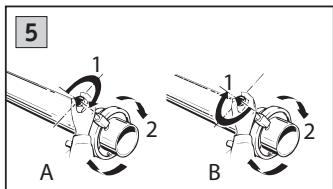

BLÜCHER® EuroPipe

OVERSKÆRING · PIPE CUTTING · ROHRABSCHNEIDEN
COUPE · CIĘCIE RUR

BLÜCHER

Pugdølvej 1 · DK-7480 Vildbjerg

Tel. +45 99 92 08 00 · Fax +45 97 13 33 50

www.blucher.com · mail@blucher.dk